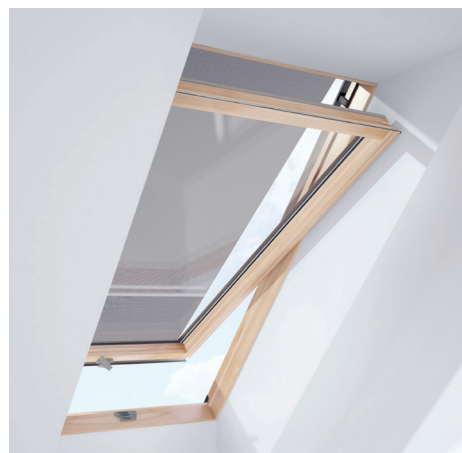

OCHRANA PROTI HORKU

MARKÝZY PROTI PŘEHŘÍVÁNÍ | MIA

VLASTNOSTI

Dokonalé usazení na naše střešní okna – nejsou třeba žádné úpravy

Snadná instalace

Sklolaminátová textilie potahovaná PVC

Tkanina je navržena tak, aby udržela horko venku a vpouštěla dovnitř měkké světlo

Tkanina je odolná vůči UV záření a vodě

Zvenčí je upevněna k horní části střešního okna

Clona proti slunci se velmi snadno ovládá zevnitř

Při používání žaluzií můžete snadno otevřít okno a větrat

Látka je o 2 cm širší než plocha okna – při otevřeném okně poskytuje zvýšenou ochranu

2 letá záruka

BARVA

4260 Černá

4260