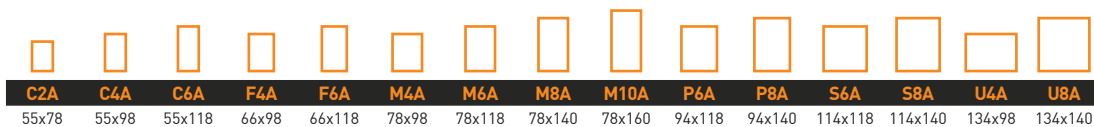

BARVA

4260 Černá

4260

DOSTUPNÉ ROZMĚRY [cm]

CO ZNAMENÁ MULTIFIT?

Toto označení znamená, že výrobek je kompatibilní s okny Dakea, VELUX®, Fakro®, RoofLITE®, Keylite®, DAKSTRA, Optilight® a Starlite®.