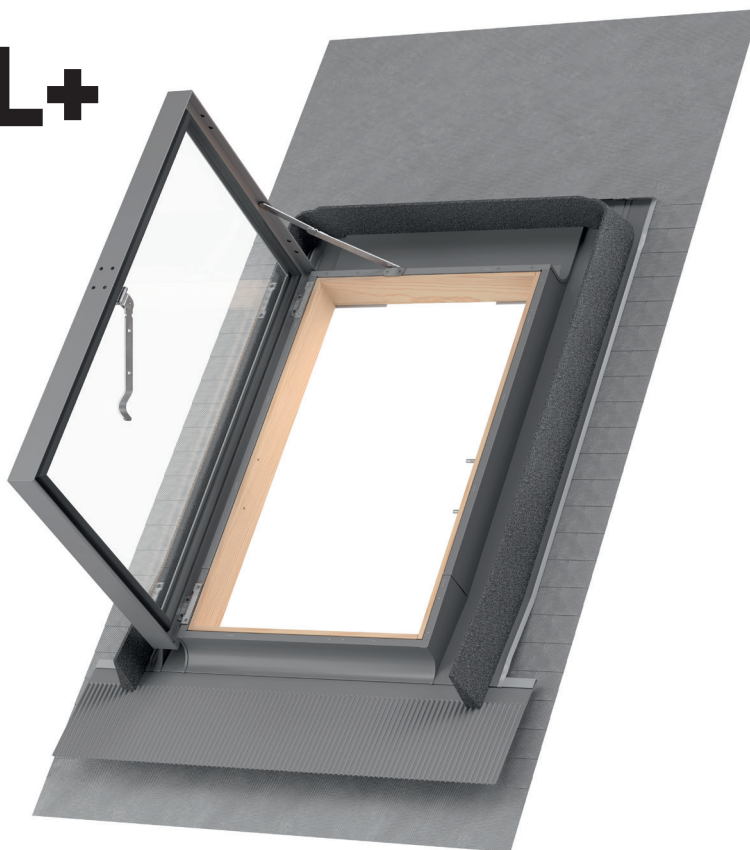

CONTROL+

KFE U SVĚTLÍK

VYUŽITÍ

- Ve veřejných a obytných budovách
- V nevytápěných, neobydlených prostorách, jako jsou podkroví, gráže, atd.
- U střech se sklonem 15–60°
- Vhodné pro všechny běžné typy střešních krytin až do výšky profilu 90 mm

VLASTNOSTI

- Předinstalovaný límec střešní fólie
- Omezovač otevření
- Okenní křídlo lze zafixovat v otevřené poloze 90°
- Integrované lemování s manžetou
- Předinstalované pěnové těsnění na střešní krytinu
- Odolné vůči povětrnostním vlivům a UV záření
- 14 mm izolační dvojsklo (3-8-3)
- Rukojeť z galvanizované oceli se dvěma větracími polohami
- 5-ti letá záruka
- Jednoduchá a rychlá instalace

MATERIÁL

- Rám: V peci vysušené borovicové dřevo s certifikací FSC
- Fungicidní ochrana
- Hliníkový profil okenního křídla
- Bezolovnatá, dvouvrstvá, snadno tvarovatelná spodní manžeta
- Dostupné barevné varianty:
- Šedá RAL 7043

DOSTUPNÉ ROZMĚRY [CM]

Kód produktu	KFE 4573 U
Rozměry**	45×73
Možnosti otevírání	

* Výchozí tovární otevírání

** Uvedené velikosti se vztahují k největším rozměrům dřevěného rámu

The mark of responsible forestry