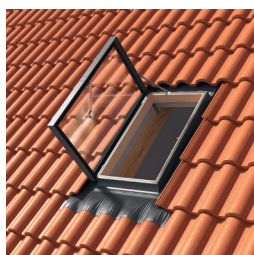

CONTROL+

KFE U SVĚTLÍK

VYUŽITÍ

- Ve veřejných a obytných budovách
- V nevytápěných, neobydlených prostorách, jako jsou podkroví, gráže, atd.
- U střech se sklonem 15–60°
- Vhodné pro všechny běžné typy střešních krytin až do výšky profilu 90 mm

VLASTNOSTI

- Předinstalovaný límec střešní fólie
- Omezovač otevření
- Okenní křídlo lze zafixovat v otevřené poloze 90°
- Integrované lemování s manžetou
- Předinstalované pěnové těsnění na střešní krytinu
- Odolné vůči povětrnostním vlivům a UV záření
- 14 mm izolační dvojsklo (3-8-3)
- Rukojeť z galvanizované oceli se dvěma větracími polohami
- 5-ti letá záruka
- Jednoduchá a rychlá instalace

MATERIÁL

- Rám: V peci vysušené borovicové dřevo s certifikací FSC
- Fungicidní ochrana
- Hliníkový profil okenního křídla
- Bezolovnatá, dvouvrstvá, snadno tvarovatelná spodní manžeta
- Dostupné barevné varianty:
- Šedá RAL 7043