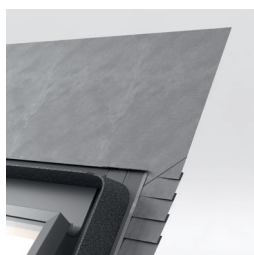

VLASTNOSTI

- Předinstalovaný límec střešní fólie
- Omezovač otevření
- Okenní křídlo lze zafixovat v otevřené poloze 90°
- Integrované lemování s manžetou
- Předinstalované pěnové těsnění na střešní krytinu
- Odolné vůči povětrnostním vlivům a UV záření
- 14 mm izolační dvojsklo (3-8-3)
- Rukojeť z galvanizované oceli se dvěma větracími polohami
- 5-ti letá záruka
- Jednoduchá a rychlá instalace

MATERIÁL

- Rám: V peci vysušené borovicové dřevo s certifikací FSC
- Fungicidní ochrana
- Hliníkový profil okenního křídla
- Bezolovnatá, dvouvrstvá, snadno tvarovatelná spodní manžeta
- Dostupné barevné varianty:
- Šedá RAL 7043