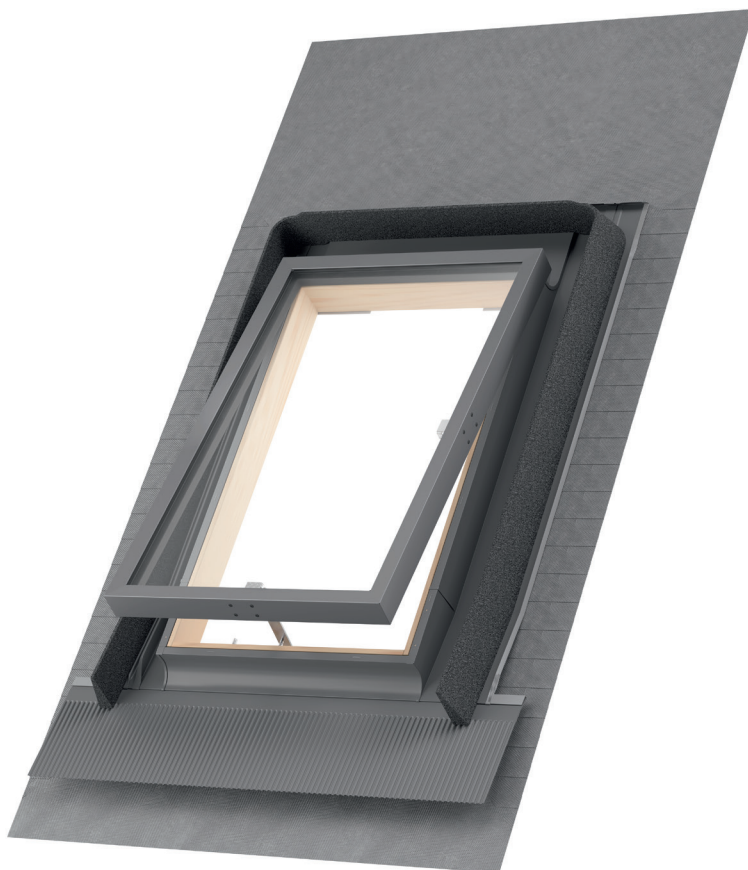

### VYUŽITÍ

- Ve veřejných a obytných budovách
- V nevytápěných, neobydlených prostorách, jako jsou podkroví, gráže, atd.
- U střech se sklonem 15–60°
- Vhodné pro všechny běžné typy střešních krytin až do výšky profilu 90 mm

### VLASTNOSTI

- Předinstalovaný límec střešní fólie
- Integrované lemování s manžetou
- Předinstalované pěnové těsnění na střešní krytinu
- Odolné vůči povětrnostním vlivům a UV záření
- 14 mm izolační dvojsklo (3-8-3)
- Rukojeť z galvanizované oceli se dvěma větracími polohami
- 5-ti letá záruka
- Jednoduchá a rychlá instalace

### MATERIÁL

- Rám: V peci vysušené borovicové dřevo s certifikací FSC
- Fungicidní ochrana
- Hliníkový profil okenního křídla
- Bezolovnatá, dvouvrstvá, snadno tvarovatelná spodní manžeta
- Dostupné barevné varianty:
- Šedá RAL 7043