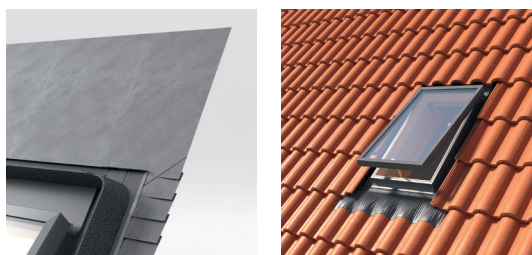

### VYUŽITÍ

- Ve veřejných a obytných budovách
- V nevytápěných, neobydlených prostorách, jako jsou podkroví, gráže, atd.
- U střech se sklonem 15–60°
- Vhodné pro všechny běžné typy střešních krytin až do výšky profilu 90 mm

### VLASTNOSTI

- Předinstalovaný límec střešní fólie
- Integrované lemování s manžetou
- Předinstalované pěnové těsnění na střešní krytinu
- Odolné vůči povětrnostním vlivům a UV záření
- 14 mm izolační dvojsklo (3-8-3)
- Rukojeť z galvanizované oceli se dvěma větracími polohami
- 5-ti letá záruka
- Jednoduchá a rychlá instalace

### MATERIÁL

- Rám: V peci vysušené borovicové dřevo s certifikací FSC
- Fungicidní ochrana
- Hliníkový profil okenního křídla
- Bezolovnatá, dvouvrstvá, snadno tvarovatelná spodní manžeta
- Dostupné barevné varianty:
- Šedá RAL 7043