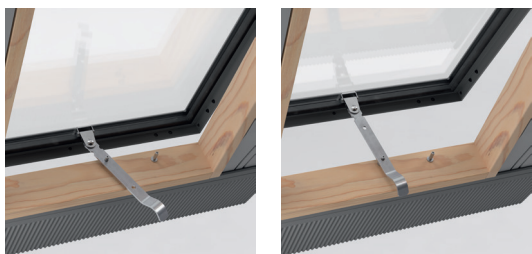

### VYUŽITÍ

- Ve veřejných a obytných budovách
- V nevytápěných, neobydlených prostorách, jako jsou podkroví, gráže, atd.
- U střech se sklonem 15–60°
- Vhodné pro všechny běžné typy střešních krytin až do výšky profilu 90 mm

### VLASTNOSTI

- Předinstalovaný límec střešní fólie
- Integrované lemování s manžetou
- Předinstalované pěnové těsnění na střešní krytinu
- Odolné vůči povětrnostním vlivům a UV záření
- 14 mm izolační dvojsklo (3-8-3)
- Rukojeť z galvanizované oceli se dvěma větracími polohami
- 5-ti letá záruka
- Jednoduchá a rychlá instalace

### MATERIÁL

- Rám: V peci vysušené borovicové dřevo s certifikací FSC
- Fungicidní ochrana
- Hliníkový profil okenního křídla
- Bezolovnatá, dvouvrstvá, snadno tvarovatelná spodní manžeta
- Dostupné barevné varianty:
- Šedá RAL 7043