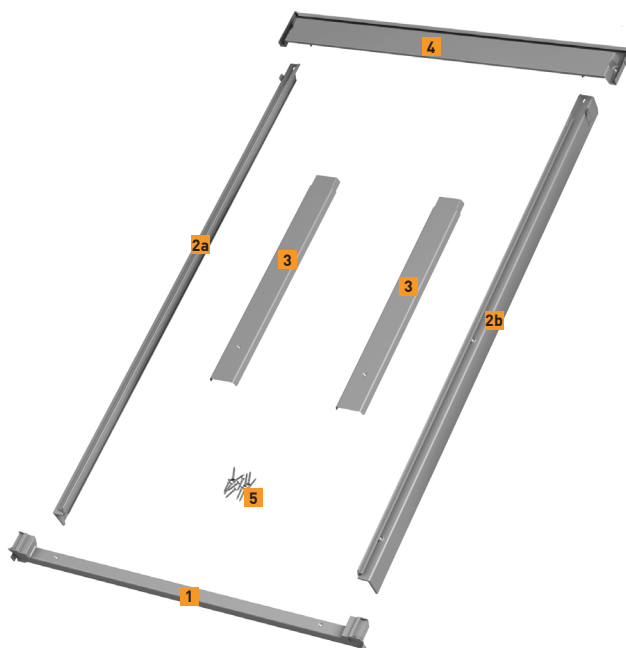

SADA OPLECHOVÁNÍ CLX

POUŽITÍ

- Při montáži střešních oken, kde není možné použít běžné lemování
- Kompatibilní jak s dřevěnými, tak s PVC střešními okny. *

* Při montáži mají přednost ty krycí prvky, které jsou přibaleny v krabici se střešním oknem!

PRVKY SADY

- Spodní krycí díl rámu (1)
- Boční krycí díly okna - levý (2a) a pravý (2b)
- Horní U-profil (3)
- Vrchní krycí díl rámu (4)
- Vrutky pro upevnění jednotlivých prvků

MATERIÁL

- Hliník
- Barva šedá, RAL7043

KOMPATIBILNÍ S TĚMITO VELIKOSTMI STŘEŠNÍCH OKEN:

C2A	C4A	C6A	F4A	F6A	M4A	M6A	M8A	M10A	P6A	P8A	P10A	S6A	S8A	U4A	U8A
55x78	55x98	55x118	66x98	66x118	78x98	78x118	78x140	78x160	94x118	94x140	94x160	114x118	114x140	134x98	134x140

**PRO VÝBĚR SPRÁVNÉ VELIKOSTI SADY CLX
POUŽIJTE KÓD VELIKOSTI STŘEŠNÍHO OKNA.**

www.dakea.cz