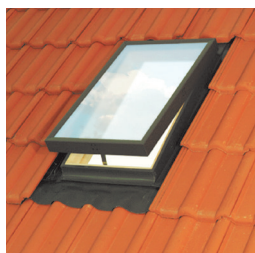

DOSTUPNÉ ROZMĚRY [CM]

KFB 4555	KFB 4573	KFB 4890	KFB 9048
45x55	45x73	48x90	90x48