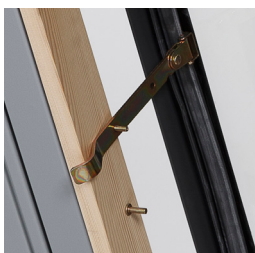

DOSTUPNÉ ROZMĚRY [CM]

KFB 4555	KFB 4573	KFB 4890	KFB 9048
45x55	45x73	48x90	90x48