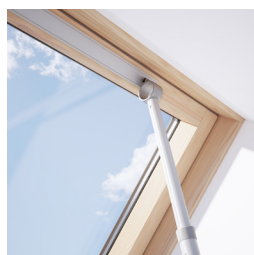

TELESKOPICKÁ OVLÁDACÍ TYČ

ZCA200

VLASTNOSTI

- Ruční ovládání střešních oken a stínících doplňků
- Délka nastavitelná ve 4 polohách, v rozsahu 100 - 180 cm
- Vhodná pro všechny typy střešních oken se spodní klikou (vnitřní průměr koncové kruhové hlavice činí 28 mm)
- Uzpůsobena pro ovládání rolet DUR/DUA
- Uzpůsobena pro ovládání žaluzií PAR/PAA
- Vhodná pro otevírání a zavírání ventilačních klapek u střešních oken Dakea
- Víceúčelová koncová hlavice
- Plastové madlo pro bezpečný úchop

MATERIÁL

- Eloxovaný hliník
- Plastové madlo

www.dakea.cz