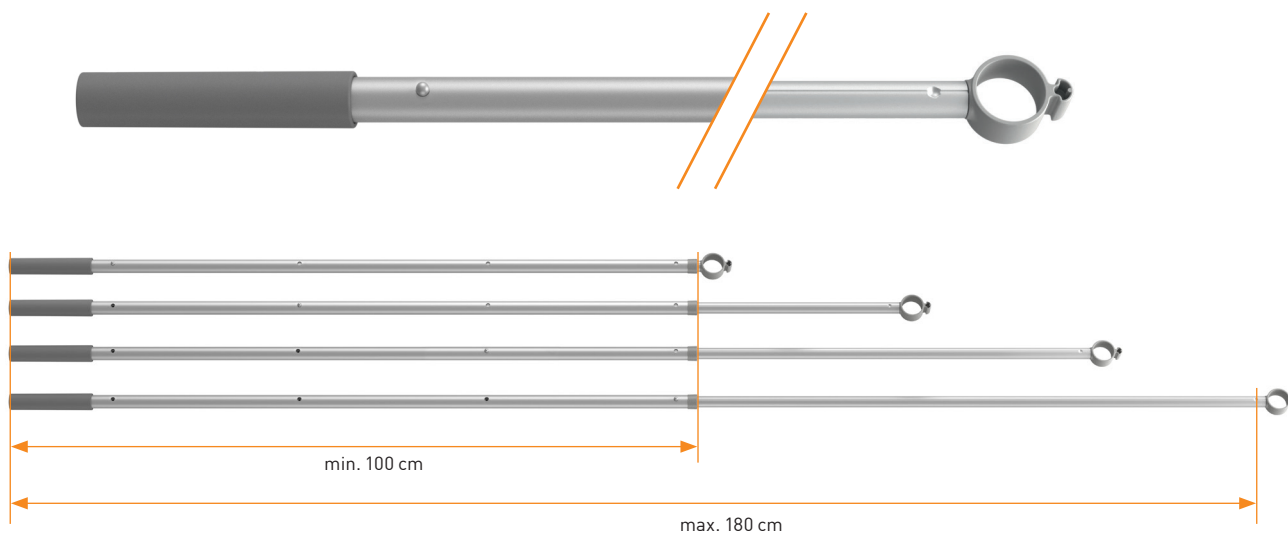

TELESKOPICKÁ OVLÁDACÍ TYČ

ZCA200

VLASTNOSTI

- Ruční ovládání střešních oken a stínících doplňků
- Délka nastavitelná ve 4 polohách, v rozsahu 100 - 180 cm
- Vhodná pro všechny typy střešních oken se spodní klikou (vnitřní průměr koncové kruhové hlavice činí 28 mm)
- Uzpůsobena pro ovládání rolet DUR/DUA
- Uzpůsobena pro ovládání žaluzií PAR/PAA
- Vhodná pro otevírání a zavírání ventilačních klapek u střešních oken Dakea
- Víceúčelová koncová hlavice
- Plastové madlo pro bezpečný úchop

MATERIÁL

- Eloxovaný hliník
- Plastové madlo

www.dakea.cz