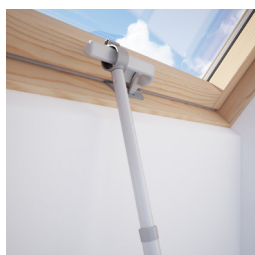

TELESKOPICKÁ OVLÁDACÍ TYČ

ZCA200

VLASTNOSTI

- Ruční ovládání střešních oken a stínících doplňků
- Délka nastavitelná ve 4 polohách, v rozsahu 100 - 180 cm
- Vhodná pro všechny typy střešních oken se spodní klikou (vnitřní průměr koncové kruhové hlavice činí 28 mm)
- Uzpůsobena pro ovládání rolet DUR/DUA
- Uzpůsobena pro ovládání žaluzií PAR/PAA
- Vhodná pro otevírání a zavírání ventilačních klapek u střešních oken Dakea
- Víceúčelová koncová hlavice
- Plastové madlo pro bezpečný úchop

MATERIÁL

- Eloxovaný hliník
- Plastové madlo

www.dakea.cz