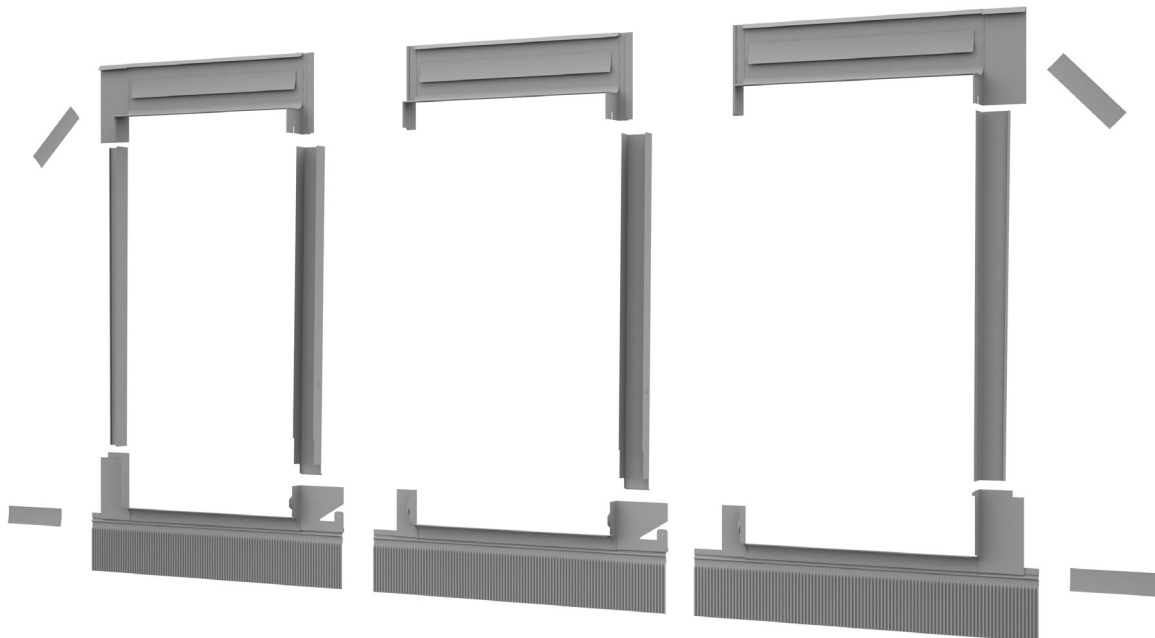

KOMBI LEMOVÁNÍ PRO KRYTINU SE STOJATOU DRÁŽKOU

SSC

POUŽITÍ

- Pro střechy se sklonem od 15 - 90°
- Pro falcované plechové krytiny
- Pro velkoformátové plechové krytiny se stojatou drážkou - tzv. "click systémy"
- Pro vzdálenost 120 mm mezi dvěma okny vedle sebe

VLASTNOSTI

- Dokonalá vodotěsnost
- Snadná instalace
- Odolnost vůči UV záření
- Bezolovnaté komponenty
- Spodní profilovatelná manžeta pro dokonalé dosednutí na krytinu

MATERIÁL

- Hliník
- Barva šedá, RAL7043

DOSTUPNÉ ROZMĚRY [cm]

C2A	C4A	F6A	M4A	M6A	M8A	M10A	P6A	P8A	S6A
55x78	55x98	66x118	78x98	78x118	78x140	78x160	94x118	94x140	114x118

www.dakea.cz

PRŮVODCE VÝBĚREM KOMBI LEMOVÁNÍ

	OKNO KÓD VELIKOSTI	13	2
	C2A	FCX C2A 13F	FCX C2A 2F
	C4A	FCX C4A 13F	FCX C4A 2F
	F6A	FCX F6A 13F	FCX F6A 2F
	M4A	FCX M4A 13F	FCX M4A 2F
	M6A	FCX M6A 13F	FCX M6A 2F
	M8A	FCX M8A 13F	FCX M8A 2F
	M10A	FCX M10A 13F	FCX M10A 2F
	P6A	FCX P6A 13F	FCX P6A 2F
	P8A	FCX P8A 13F	FCX P8A 2F
	S6A	FCX S6A 13F	FCX S6A 2F