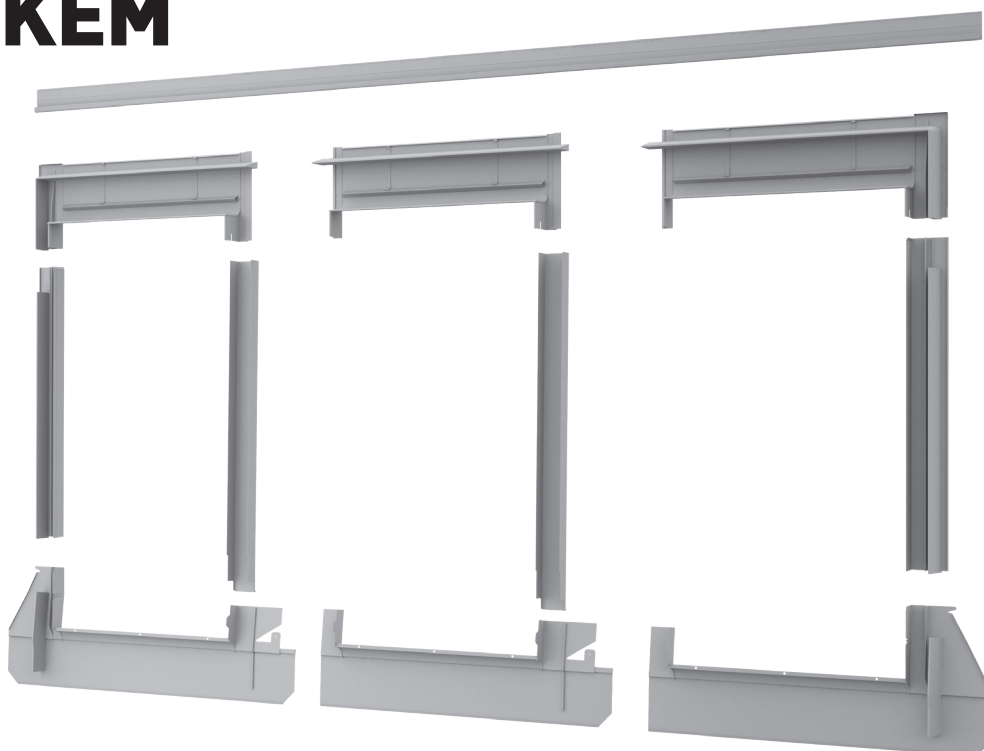

KOMBI LEMOVÁNÍ PRO PLOCHÉ SKLÁDANÉ STŘEŠNÍ KRYTINY SE ZÁMKEM

FCX

16-50 mm

POUŽITÍ

- Pro střechy se sklonem 15–90°
- Pro ploché skládané střešní krytiny se zámkem s celkovou skladební výškou 16 - 50 mm
- Pro vzdálenost 120 mm mezi dvěma okny vedle sebe

VLASTNOSTI

- Dokonalá vodotěsnost
- Snadná montáž
- Odolnost vůči UV záření a vlivům počasí
- Bezolovnaté komponenty
- Perfektního napojení na hladké střešní krytiny je dosaženo i bez použití našasené manžety

MATERIÁL

- Hliník
- Barva šedá, RAL 7043

DOSTUPNÉ ROZMĚRY [CM]

C2A	C4A	C6A	F4A	F6A	M4A	M6A	M8A	M10A	P6A	P8A	S6A	S8A
55x78	55x98	55x118	66x98	66x118	78x98	78x118	78x140	78x160	94x118	94x140	114x118	114x140