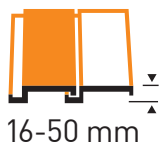

KOMBI LEMOVÁNÍ PRO PLOCHÉ SKLÁDANÉ STŘEŠNÍ KRYTINY SE ZÁMKEM

FCX

16-50 mm

POUŽITÍ

- Pro střechy se sklonem 15–90°
- Pro ploché skládané střešní krytiny se zámkem s celkovou skladební výškou 16 - 50 mm
- Pro vzdálenost 120 mm mezi dvěma okny vedle sebe

MATERIÁL

- Hliník
- Barva šedá, RAL 7043

DOSTUPNÉ ROZMĚRY [CM]

C2A	C4A	C6A	F4A	F6A	M4A	M6A	M8A	M10A	P6A	P8A	S6A	S8A
55x78	55x98	55x118	66x98	66x118	78x98	78x118	78x140	78x160	94x118	94x140	114x118	114x140