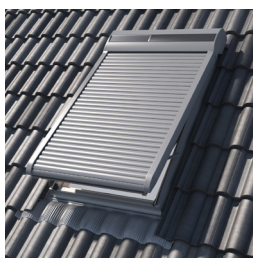

PŘEDOKENNÍ ROLETA SE SOLÁRNÍM NAPÁJENÍM

SSR

Pohon na energii ze slunce

Lamely pro extra ochranu před horkem a hlukem

Spárované s ovladačem již ve výrobě

3 LETÁ
ZÁRUKA

POUŽITÍ

- Ve veřejných i privátních budovách
- Pro střešní sklon 15-90°
- Navržena jako dokonalý doplněk oken DAKEA bez ohledu na typ střešní krytiny

VLASTNOSTI

- Představuje nejúčinnější řešení proti slunečnímu záru řešení proti nadměrnému slunečnímu záru
- Dokonale zamezuje průniku světla

- Snižuje riziko násilného vniknutí
- Poskytuje 100% soukromí
- Umožňuje okamžité používání ihned po montáži, bez nutnosti dodatečných prací
- Plně kompatibilní se systémy io-homecontrol®
- Může být instalována kdykoliv po montáži střešního okna
- Není kompatibilní se střešními okny se zvýšeným závěsem se střešními okny se závěsem v horní 1/3

- Záruka 3 roky
- Plně nabitá baterie zvládne 100 cyklů otevření a zavření

MATERIÁL

- Hliník s barevnou povrchovou úpravou
- Dvojnásobně izolované hliníkové lamely pro vyšší tepelný a zvukový komfort

OVLÁDÁNÍ

- Solární napájení bez nutnosti dodatečné kabeláže
- Obsahuje dálkový ovladač
- Dálkový ovladač umožňuje současný a koordinovaný provoz několika rolet jedním stisknutím tlačítka

VELIKOSTI [cm]

C2A	C4A	C6A	F4A	F6A	F8A	M4A	M6A	M8A	M10A	P6A	P8A	P10A	S6A	S8A	U4A	U8A
55x78	55x98	55x118	66x98	66x118	66x140	78x98	78x118	78x140	78x160	94x118	94x140	94x160	114x118	114x140	134x98	134x140