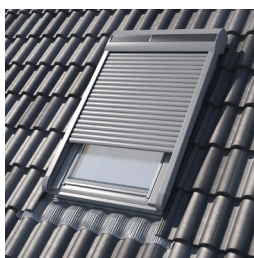

PŘEDOKENNÍ ROLETA SE SOLÁRNÍM NAPÁJENÍM

SSR

Pohon na energii ze slunce

Lamely pro extra ochranu před horkem a hlukem

Spárované s ovladačem již ve výrobě

3 LETÁ
ZÁRUKA

POUŽITÍ

- Ve veřejných i privátních budovách
- Pro střešní sklon 15-90°
- Navržena jako dokonalý doplněk oken DAKEA bez ohledu na typ střešní krytiny

VLASTNOSTI

- Představuje nejúčinnější řešení proti slunečnímu záru řešení proti nadměrnému slunečnímu záru
- Dokonale zamezuje průniku světla

- Snižuje riziko násilného vniknutí
- Poskytuje 100% soukromí
- Umožňuje okamžité používání ihned po montáži, bez nutnosti dodatečných prací
- Plně kompatibilní se systémy io-homecontrol®
- Může být instalována kdykoliv po montáži střešního okna
- Není kompatibilní se střešními okny se zvýšeným závěsem se střešními okny se závěsem v horní 1/3

- Záruka 3 roky
- Plně nabitá baterie zvládne 100 cyklů otevření a zavření

MATERIÁL

- Hliník s barevnou povrchovou úpravou
- Dvojnásobně izolované hliníkové lamely pro vyšší tepelný a zvukový komfort

OVLÁDÁNÍ

- Solární napájení bez nutnosti dodatečné kabeláže
- Obsahuje dálkový ovladač
- Dálkový ovladač umožňuje současný a koordinovaný provoz několika rolet jedním stisknutím tlačítka

VELIKOSTI [cm]

C2A	C4A	C6A	F4A	F6A	F8A	M4A	M6A	M8A	M10A	P6A	P8A	P10A	S6A	S8A	U4A	U8A
55x78	55x98	55x118	66x98	66x118	66x140	78x98	78x118	78x140	78x160	94x118	94x140	94x160	114x118	114x140	134x98	134x140