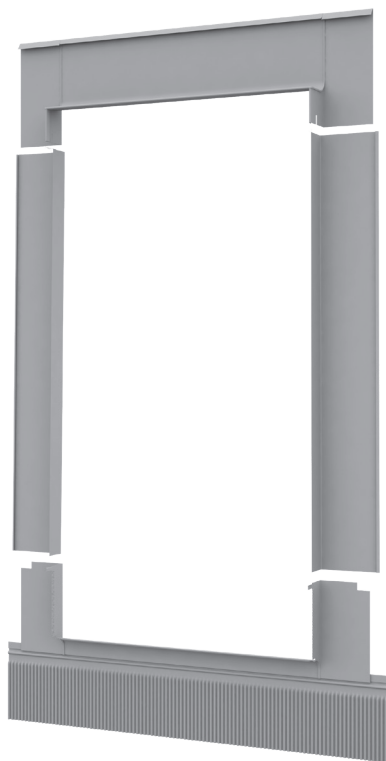

LEMOVÁNÍ PRO KRYTINU SE STOJATOU DRÁŽKOU

KSS

POUŽITÍ

- Pro střechy se sklonem od 15 - 90°
- Pro falcované plechové krytiny
- Pro velkoformátové plechové krytiny s "click systémem"

VLASTNOSTI

- Dokonalá vodotěsnost
- Snadná instalace
- Odolnost vůči UV záření
- Bezolovnaté komponenty
- Spodní profilovatelná manžeta pro dokonalé dosednutí na krytinu

MATERIÁL

- Hliník
- Barva šedá, RAL7043

DOSTUPNÉ ROZMĚRY [CM]

C2A	C4A	F6A	M4A	M6A	M8A	M10A	P6A	P8A	S6A
55x78	55x98	66x118	78x98	78x118	78x140	78x160	94x118	94x140	114x118

www.dakea.com