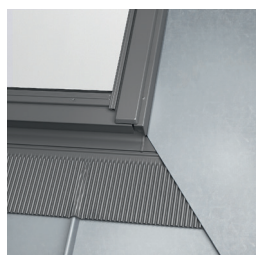

DOSTUPNÉ ROZMĚRY [CM]

C2A	C4A	F6A	M4A	M6A	M8A	M10A	P6A	P8A	S6A
55x78	55x98	66x118	78x98	78x118	78x140	78x160	94x118	94x140	114x118

www.dakea.cz