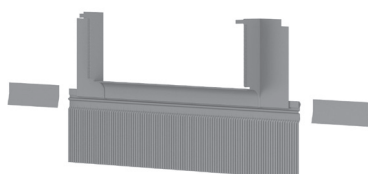

LEMOVÁNÍ PRO KRYTINU SE STOJATOU DRÁŽKOU

KSS

POUŽITÍ

- Pro střechy se sklonem od 15 - 90°
- Pro prefabrikované velkoformátové plechové krytiny se stojatou drážkou - tzv. "click" systémy, imitující tradiční falcované provedení

VLASTNOSTI

- Dokonalá vodotěsnost
- Snadná instalace
- Odolnost vůči UV záření
- Bezolovnaté komponenty
- Spodní profilovatelná manžeta pro dokonalé dosednutí na krytinu

MATERIÁL

- Hliník
- Barva šedá, RAL7043

DOSTUPNÉ ROZMĚRY [CM]

C2A	C4A	F6A	M4A	M6A	M8A	M10A	P6A	P8A	S6A
55x78	55x98	66x118	78x98	78x118	78x140	78x160	94x118	94x140	114x118

www.dakea.cz