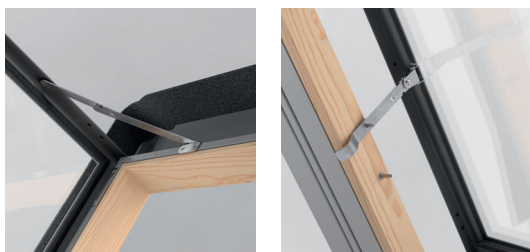

### VYUŽITÍ

- Ve veřejných a obytných budovách
- V nevytápěných, neobydlených prostorách, jako jsou podkroví, gráže, atd.
- U střech se sklonem 15–60° (KFE 8585: 15–45°)
- Vhodné pro všechny běžné typy střešních krytin až do výšky profilu 90 mm

### VLASTNOSTI

- Omezovač otevíření
- Okenní křídlo lze zafixovat v otevřené poloze 90°
- Integrované lemování s manžetou
- Předinstalované pěnové těsnění na střešní krytinu
- Odolné vůči povětrnostním vlivům a UV záření
- 14 mm izolační dvojsklo (3-8-3)
- Rukojeť z galvanizované oceli se dvěma větracími polohami
- 5-ti letá záruka
- Jednoduchá a rychlá instalace

### MATERIÁL

- Rám: V peci vysušené borovicové dřevo s certifikací FSC
- Fungicidní ochrana
- Hliníkový profil okenního křídla
- Bezolovnatá, dvouvrstvá, snadno tvarovatelná spodní manžeta
- Dostupné barevné varianty:
  - Šedá RAL 7043 (série KFE)
  - Červená RAL 8004 (série KFE RED)