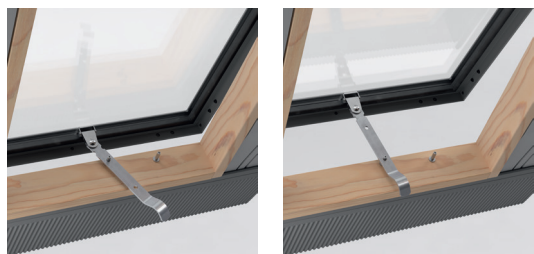

FLEX / FLEX RED

KFB/ KFB RED SVĚTLÍK

VYUŽITÍ

- Ve veřejných a obytných budovách
- V nevytápěných, neobydlených prostorách, jako jsou podkroví, gráže, atd.
- U střech se sklonem 15–60° (KFB 9048: 15–45°)
- Vhodné pro všechny běžné typy střešních krytin až do výšky profilu 90 mm

VLASTNOSTI

- Integrované lemování s manžetou
- Předinstalované pěnové těsnění na střešní krytinu
- Odolné vůči povětrnostním vlivům a UV záření
- 14 mm izolační dvojsklo (3-8-3)
- Rukojeť z galvanizované oceli se dvěma větracími polohami
- 5-ti letá záruka
- Jednoduchá a rychlá instalace

MATERIÁL

- Rám: V peci vysušené borovicové dřevo s certifikací FSC
- Fungicidní ochrana
- Hliníkový profil okenního křídla
- Bezolovnatá, dvouvrstvá, snadno tvarovatelná spodní manžeta
- Dostupné barevné varianty:
 - Šedá RAL 7043 (série KFB)
 - Červená RAL 8004 (série KFB RED)