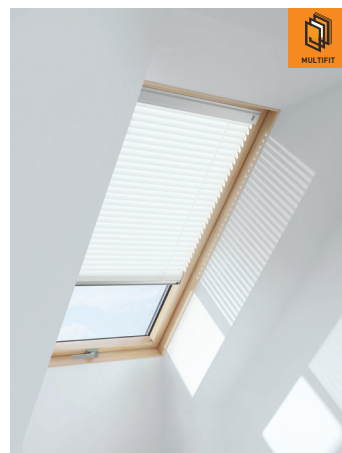

FILTROVÁNÍ SVĚTLA

OKENNÍ ŽALUZIE | PAA

VLASTNOSTI

Dokonalé usazení na naše střešní okna – nejsou třeba žádné úpravy.

Snadná instalace – trvá pouhých 5 minut

Odolné proti vlhkosti, lakované hliníkové lamely