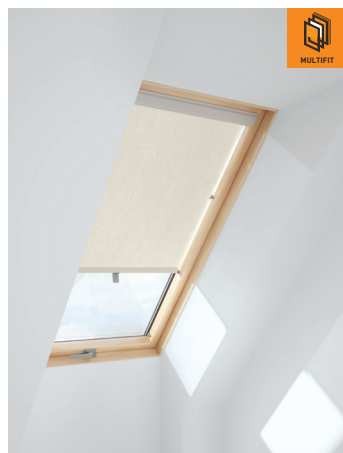

ROZPTÝLENÉ SVĚTLO A SOUKROMÍ

STAHOVACÍ ROLETA | RHA

VLASTNOSTI

Dokonalé usazení na naše střešní okna – nejsou třeba žádné úpravy.

Snadná instalace – trvá pouhých 5 minut

Dokonale tlumí světlo

Textilie je z průsvitného polyesteru

Textilie je vysoce odolná proti opotřebení a odpuzuje nečistoty

Lze používat ve 3 různých polohách

Snadno se čistí vlhkou utěrkou.

Elegantní krycí díly z kartáčovaného hliníku

2 letá záruka

BARVA

4312 Tmavě modrá, 4319 Běžová

4312

4319