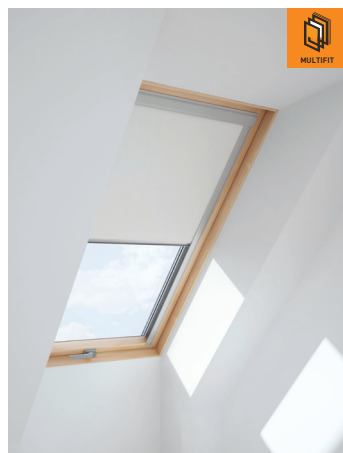

DOPLŇKY

TÉMĚŘ 100% EFEKT ZATEMNĚNÍ

ZATEMŇOVACÍ VNITŘNÍ ROLETA | DUA

VLASTNOSTI

Dokonalé usazení na naše střešní okna – žádné úpravy nejsou potřeba

Snadná instalace – trvá pouhých 5 minut.

Téměř 100% efekt ztemnění

Vysoce kvalitní gumou potahovaná polyesterová textilie

Textilie je vysoce odolná proti opotřebení a odpuzuje nečistoty.

Snadno se čistí vlhkým hadříkem.

Možnost zastavení v libovolné poloze

Elegantní krycí díly z kartáčovaného hliníku

Vylepšuje hodnotu U až 0,2 W/m²K (na základě výpočtu CSTB)

2 letá záruka

BARVA

4212 Tmavě modrá, 4208 Bílá, 4219 Běžová, 4217 Šedá, 4232 Petrolejově modrá, 4233 Žlutá, 4213 Červená, 4249 Černá

4212

4219

4208

4233

4232

4249

4217

4213