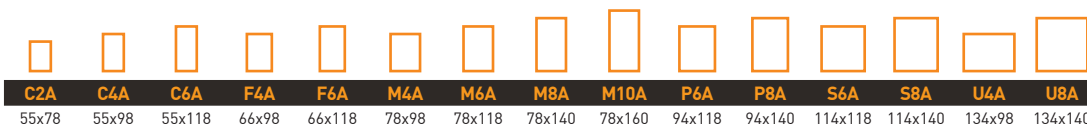

Při používání žaluzií můžete snadno otevřít okno a větrat

Látka je o 2 cm širší než plocha okna – při otevřeném okně poskytuje zvýšenou ochranu

2 letá záruka

BARVA

4260 Černá

4260

DOSTUPNÉ ROZMĚRY [cm]

CO ZNAMENÁ MULTIFIT?