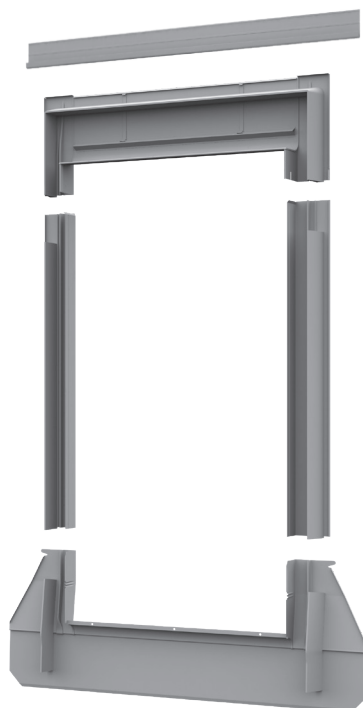

LEMOVÁNÍ KFT PRO PLOCHOU SKLÁDANOU KRYTINU SE ZÁMKEM

KFT

16-50mm

VYUŽITÍ

- U střeš se sklonem 15–90°
- Výška krytiny do 50 mm

VLASTNOSTI

- Vodotěsnost
- Snadná montáž
- Odolné proti povětrnostním vlivům a UV záření
- Plochá spodní část lemování zajistí správné dosednutí na krytinu
- Drenážní žlábk je součástí lemování

MATERIÁL

- Hliník
- Barva - šedá, RAL 7043

DOSTUPNÉ ROZMĚRY [cm]

C2A	C4A	C6A	F4A	F6A	F8A	M4A	M6A	M8A	M10A	P6A	P8A	S6A	S8A	U4A	U8A
55x78	55x98	55x118	66x98	66x118	66x140	78x98	78x118	78x140	78x160	94x118	94x140	114x118	114x140	134x98	134x140