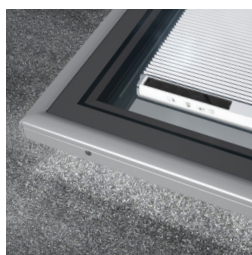

DOSTUPNÉ VELIKOSTI [CM]

Kód velikosti	0606	0609	0808	0909	0912	1010	1015	1212
Otvor pro okno určené do plochých střech (cm)	60x60	60x90	80x80	90x90	90x120	100x100	100x150	120x120