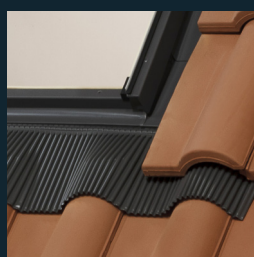

Dostupné rozměry [cm]

C2A	C4A	F4A	F6A	M4A	M6A	M8A	M10A	P6A	S6A	S8A	U4A	U8A
55x78	55x98	66x98	66x118	78x98	78x118	78x140	78x160	94x118	114x118	114x140	134x98	134x140