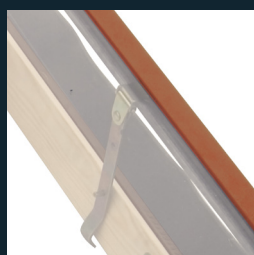

Vlastnosti

- Včetně lemování s manžetou
- Předinstalované pěnové těsnění na střešní krytinu
- U střeš se sklonem 15–60°
- Vhodné pro všechny běžné typy střešních krytin až do výšky profilu 90 mm
- Dva způsoby otevírání, boční nebo vrchní
- Odolné proti povětrnostním vlivům a UV záření
- Rám vyrobený v peci sušeného laminovaného borovicového dřeva
- Fungicidní ochrana
- Izolační dvojsklo 14 mm (3–8–3)
- Chromovaná ocelová rukojeť se dvěma větracími polohami
- 2 letá záruka
- K dispozici v červené barvě (RAL 8004)

www.dakea.com