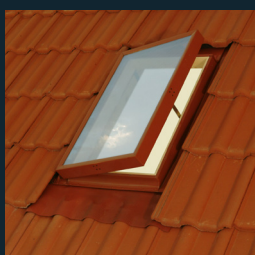

Vlastnosti

- Včetně lemování s manžetou
- Předinstalované pěnové těsnění na střešní krytinu
- U střeš se sklonem 15–60°
- Vhodné pro všechny běžné typy střešních krytin až do výšky profilu 90 mm
- Dva způsoby otevírání, boční nebo vrchní
- Odolné proti povětrnostním vlivům a UV záření
- Rám vyrobený v peci sušeného laminovaného borovicového dřeva
- Fungicidní ochrana
- Izolační dvojsklo 14 mm (3–8–3)
- Chromovaná ocelová rukojeť se dvěma větracími polohami
- 2 letá záruka
- K dispozici v červené barvě (RAL 8004)

www.dakea.com