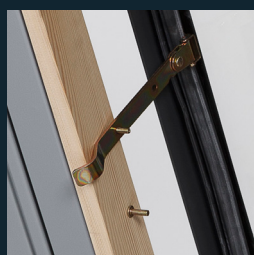

Vlastnosti

- Včetně lemování s manžetou
- Předinstalované pěnové těsnění na střešní krytinu
- U střeš se sklonem 15–60°
- Vhodné pro všechny běžné typy střešních krytin až do výšky profilu 90 mm
- Dva způsoby otevírání, boční nebo vrchní
- Odolné proti povětrnostním vlivům a UV záření
- Rám vyrobený v peci sušeného laminovaného borovicového dřeva
- Fungicidní ochrana
- Izolační dvojsklo 14 mm (3–8–3)
- Chromovaná ocelová rukojeť se dvěma větracími polohami
- 2 letá záruka
- K dispozici v šedé barvě (RAL 7043)

www.dakea.com