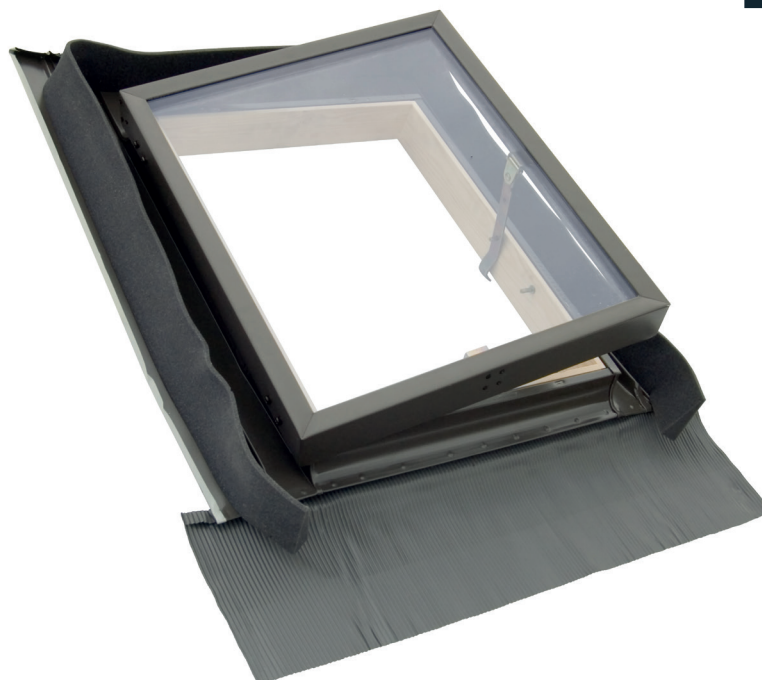

Technické parametry

Flex

Světlík

2 ROKY
ZÁRUKA

DOSTUPNÉ ROZMĚRY

KFB4555
45 x 55 cm

KFB4573
45 x 73 cm

Vlastnosti

- Včetně lemování s manžetou
- Předinstalované pěnové těsnění na střešní krytinu
- U střeš se sklonem 15–60°
- Vhodné pro všechny běžné typy střešních krytin až do výšky profilu 90 mm
- Dva způsoby otevírání, boční nebo vrchní
- Odolné proti povětrnostním vlivům a UV záření
- Rám vyrobený v peci sušeného laminovaného borovicového dřeva
- Fungicidní ochrana
- Izolační dvojsklo 14 mm (3–8–3)
- Chromovaná ocelová rukojeť se dvěma větracími polohami
- 2 letá záruka
- K dispozici v šedé barvě (RAL 7043)