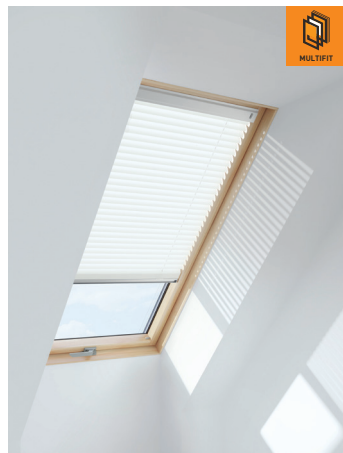

FILTROVÁNÍ SVĚTLA

OKENNÍ ŽALUZIE | PAR

VLASTNOSTI

Dokonalé usazení na naše střešní okna – nejsou třeba žádné úpravy.

Snadná instalace – trvá pouhých 5 minut

Odolné proti vlhkosti, lakované hliníkové lamely