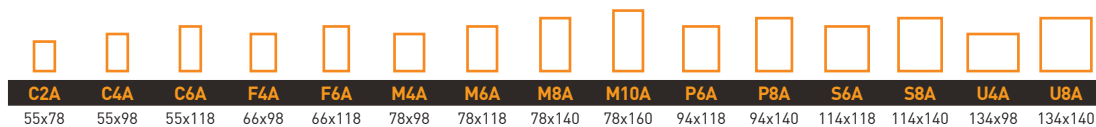

Při používání žaluzií můžete snadno otevřít okno a větrat

Látka je o 2 cm širší než plocha okna – při otevřeném okně poskytuje zvýšenou ochranu

2 letá záruka

BARVA

4260 Černá

4260

DOSTUPNÉ ROZMĚRY [cm]

CO ZNAMENÁ MULTIFIT?