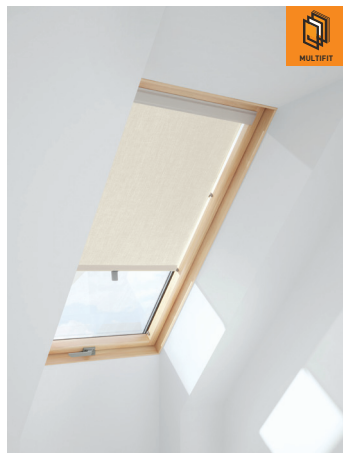

ROZPTÝLENÉ SVĚTLO A SOUKROMÍ

STAHOVACÍ ROLETA | RHR

VLASTNOSTI

Dokonalé usazení na naše střešní okna – nejsou třeba žádné úpravy.

Snadná instalace – trvá pouhých 5 minut

Dokonale tlumí světlo

Textilie je z průsvitného polyesteru

Textilie je vysoce odolná proti opotřebení a odpuzuje nečistoty

Lze používat ve 3 různých polohách

Snadno se čistí vlhkou utěrkou.

Elegantní krycí díly z kartáčovaného hliníku

2 letá záruka

BARVA

4312 Tmavě modrá, 4319 Běžová

4312

4319